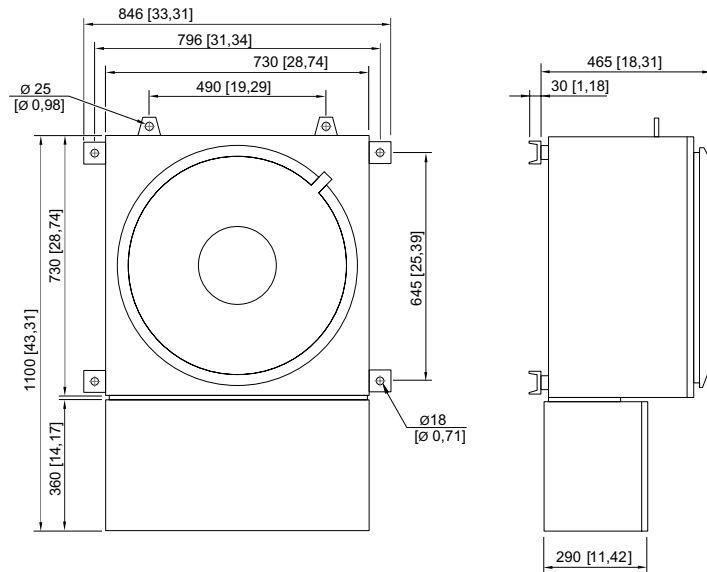

Schutzart (IP)	IP54
Schutzart (IP) (IEC 60529)	IP65
Gehäusematerial	Stahlblech, lackiert
Gehäuse Farbe	lichtgrau (RAL 7035)
Abmessungen (BxHxT)	730,000 x 730,000 x 465,000 mm
Breite	730 mm
Höhe	730 mm
Tiefe	465 mm
Gewicht	383 kg

8220/5-SL-SS160kW400V-T Art. Nr. 142456

Mechanische Daten

Gewicht	844,37 lb
---------	-----------

Technische Zeichnung – Änderungen vorbehalten

Maßzeichnung (alle Maße in mm [Zoll]) – Änderungen vorbehalten

8220/196

Änderungen der technischen Daten, Maße, Gewichte, Konstruktionen und der Liefermöglichkeiten bleiben vorbehalten. Die Abbildungen sind unverbindlich.