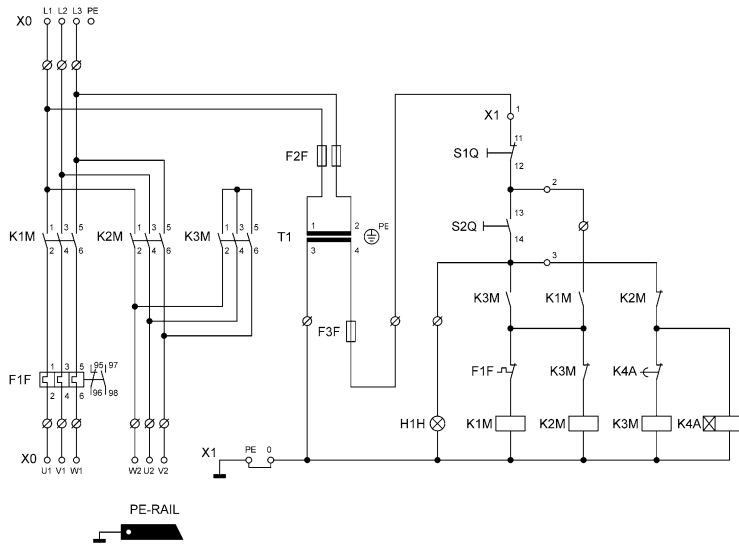

Technische Daten

Explosionsschutz

Einsatzbereich (Zonen)	1 2 21 22
IECEX Bescheinigung Gas	IECEX PTB 06.0069
IECEX Gasexplosionsschutz	Ex db eb IIC T6 Gb
IECEX Bescheinigung Staub	IECEX PTB 06.0069
IECEX Staubexplosionsschutz	Ex tb IIIC T80 °C Db
ATEX Bescheinigung Gas	PTB 02 ATEX 1109
ATEX Gasexplosionsschutz	Ex II 2 G Ex db eb IIC T6 Gb
ATEX Bescheinigung Staub	PTB 02 ATEX 1109
ATEX Staubexplosionsschutz	Ex II 2 D Ex tb IIIC T80 °C Db
Konformitätserklärungen	ATEX (EUK), Volksrepublik China (CCC)

Schutzart (IP)	IP54
Schutzart (IP) (IEC 60529)	IP65
Gehäusematerial	Stahlblech, lackiert
Gehäuse Farbe	lichtgrau (RAL 7035)
Abmessungen (BxHxT)	730,000 x 730,000 x 465,000 mm
Breite	730 mm
Höhe	730 mm
Tiefe	465 mm
Gewicht	383 kg

8220/5-SL-SS160kW400V-T Art. Nr. 142456

Mechanische Daten

Gewicht	844,37 lb
---------	-----------

Technische Zeichnung – Änderungen vorbehalten

Maßzeichnung (alle Maße in mm [Zoll]) – Änderungen vorbehalten